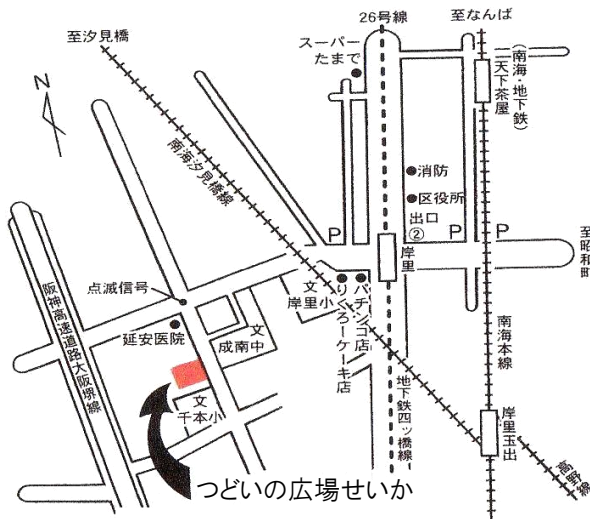

● 玉出西公園ひろば ●

6月16日(火) 10:45~11:30

広場のスタッフが公園にでかけて、「出張ひろば」をしています。
ふれあいあそびや体操など、おそとで一緒にあそびましょう☆
(雨のときは中止、わからないときは広場に問い合わせてね)

● 絵本よみきかせ ●

6月22日(月) 11:00~

ボランティアグループ「ぴよんぴよん」のみなさんが楽しい絵本を読んでくれます。

(毎月第4月曜日 11:00~)

5月						
日	月	火	水	木	金	土
					1	2
					事業休止	
3	4	5	6	7	8	9
憲法 記念日	みどりの日	こどもの日	振替休日	事業休止		
10	11	12	13	14	15	16
	事業休止					
17	18	19	20	21	22	23
	事業休止					
24	25	26	27	28	29	30
	事業休止					

6月						
日	月	火	水	木	金	土
	1	2	3	4	5	6
	☀️	☀️	☀️	☀️	📖🍼	
	☀️	☀️	🍼	☀️	☀️	
7	8	9	10	11	12	13
	☀️	☀️📖	☀️	☀️	🍼	
	☀️	☀️	🍼	☀️	☀️	
14	15	16	17	18	19	20
	☀️	☀️	☀️	☀️	🍼	
	☀️	🍼	🌱	☀️	☀️	
21	22	23	24	25	26	27
	☀️	☀️📖	☀️	☀️	🍼	
	☀️	☀️	🍼	☀️	☀️	
28	29	30				
	☀️	☀️				
	☀️	☀️				

《予定表の見方》

上段:午前(10時~12時) 下段:午後(1時~3時)

- ☀️ ⇒ あそびの広場(3か月頃から就学前まで)
- 🍼 ⇒ あかちゃん広場(3か月頃から1歳過ぎまで)
- 📖 ⇒ ブックスタート実施日(11時~11時30分)
- 🌱 ⇒ びーんず・くらぶ(ふたご・みつごちゃんサロン)
- 📖 ⇒ おそとであそぼう(11時20分~12時頃)
- ★ ⇒ 事前申込制のプログラムのため、申込みをしていない方はご利用になれません。

周辺地図

つどいの広場 せいか

〒557-0054

大阪市西成区千本中2-7-6

TEL(06)4398-5326

つながらない場合 TEL(06)6659-1700

(聖化保育園事務所)