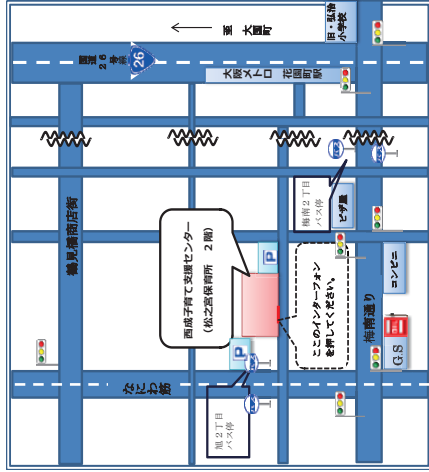

♪9月の予定♪

月	火	水	木	金	
AM	PM	AM	PM	AM	PM
	1	2	3	4	
7	8	9	10	11	
14	15	16	17	18	
21	22	23	24	25	
28	29	30			

「カレンダーの見方」

- ・あそびのひろばは行っています(7月以降予約制)。(3か月～3歳未満の子どもと保護者のひろばです。)
- ・保育所の庭であそべます。(当分の間中止)
- ・あかちゃんひろばは行っています。(3か月～1歳未満の子どもと保護者のひろばです。)
- ・身長・体重が測れます。当分の間中止
- ・年齢別・目的別のひろばは、親子教室を行っています。(あそびのひろばはお休みになります。)

さらさらクラブ(2歳親子教室)

★同じ年齢のお子さんとおうちの皆さんと一緒にあそびましょう!

対象：2歳の子どもと保護者
日時：9月10日・17日・24日
(全木曜 連続3回)

定員：6組(先着順)
申し込み：8月11日(火)～

食育講座

★保育所での食育活動についてのお話です。
対象：3か月～概ね3歳の子どもと保護者

日時：10月8日(木)
10:30～11:45

定員：6組(先着順)
申し込み：9月14日(月)～

毛糸のぼうし作り

★お気に入りの毛糸でお子さんの帽子を作ってみませんか？

対象：3か月～概ね3歳未満の子どもと保護者
日時：10月14日・28日(全水曜 連続2回)

定員：朝・昼 各5組(先着順)
持ちもの：糊・太毛糸2玉(お問合わせください。)

申し込み：9月23日(水)～

西成子育て支援センター

TEL: 06 (6562) 6308

※『ほほえみニュース』は、年4回(4・7・10・1月)発行しています。