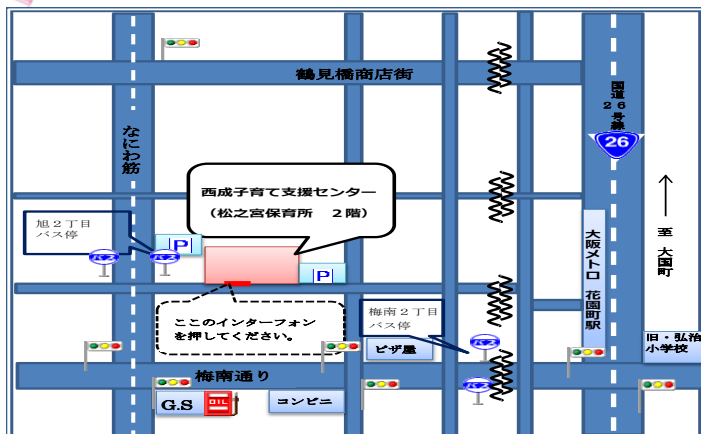

ウラ面へ

- ※全ての講座・教室は、電話または来館にて申し込みをしてください。
- ※講座・教室の開催日、及び内容については、中止も含めて変更する場合があります。

※【ほほえみニュース】は、年4回(4・7・10・1月)発行しています。

★西成子育て支援センター あそびのひろば 予定表★

利用時間帯①9:30~12:00 ②13:00~15:30

♪7月の予定♪

月		火		水		木		金	
AM	PM	AM	PM	AM	PM	AM	PM	AM	PM
									1
									2
									3
4		5		6		7		8	
									9
									10
									11
									12
									13
									14
									15
									16
									17
									18
									19
									20
									21
									22
									23
									24
									25
									26
									27
									28
									29
									30
									31

♪8月の予定♪

月		火		水		木		金	
AM	PM	AM	PM	AM	PM	AM	PM	AM	PM
									1
									2
									3
									4
									5
									6
									7
									8
									9
									10
									11
									12
									13
									14
									15
									16
									17
									18
									19
									20
									21
									22
									23
									24
									25
									26
									27
									28
									29
									30
									31

カレンダーの見方

- ... あそびのひろばを行っています。(概ね3歳未満の子どもと保護者のひろばです。)
- ... 保育所の庭であそべます。(当面の間中止の予定です。)
- ... あかちゃんひろばを行っています。(1歳3か月未満の子どもと保護者のひろばです。)
- ... 身長・体重が測れます。(毎月第3火・水曜日)
- ... 子育て講座・親子教室を行っています。(事前予約制)(あそびのひろばは、お休みになります。)
- ... ブックスタートの日です。(事前予約制)