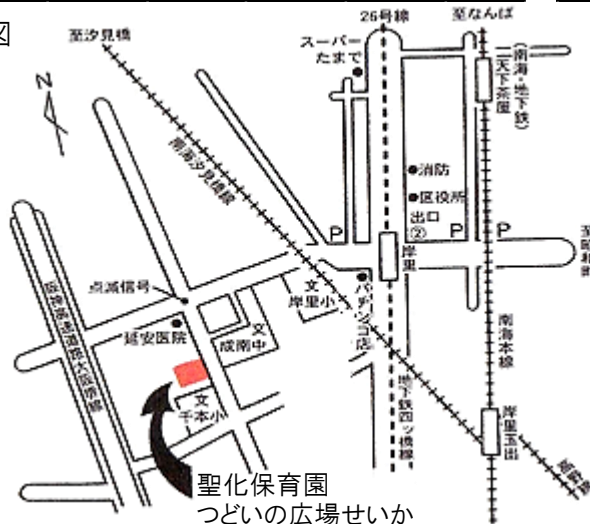

◎ 玉出西公園ひろば 雨天中止

5月16日(火) 6月20日(火) 10:45~11:30
スタッフが玉出西公園に出かけていきます。

◎ ふたごちゃんみつごちゃんサロンびーんず・くらぶ

毎月第3水曜日 13:00~15:00【5月17日 6月21日】
できるだけ事前に申し込んでください。
☆該当日の午後の時間枠はびーんずの対象親子が優先ですが、状況により対象外の方も利用できます。
詳しくはスタッフにおたずねください。

◎ コンシェルジュ相談会(西成区役所より巡回)

5月18日(木) 6月15日(木) 10:30~
事前の予約はいりません。相談は希望者のみ。
広場はいつも通り利用できます。遊びのみの利用もOK

◎ ボランティアグループぴよんぴよんによる絵本読み聞かせ

5月22日(月) 6月26日(月) 11:00~11:20頃

: 開所日、下段はその日に予定されているプログラム (★がついているものは事前予約が必要です。)

6月						
日	月	火	水	木	金	土
				1	2	3
4	5	6	7	8	9	10
				★歯科講座	★ブックスタート	
11	12	13	14	15	16	17
		そとあそび		コンシェルジュ		
18	19	20	21	22	23	24
			★食育講座★びーんず			
25	26	27	28	29	30	
	絵本読み聞かせ					

周辺地図

つどいの広場 せいか

〒557-0054